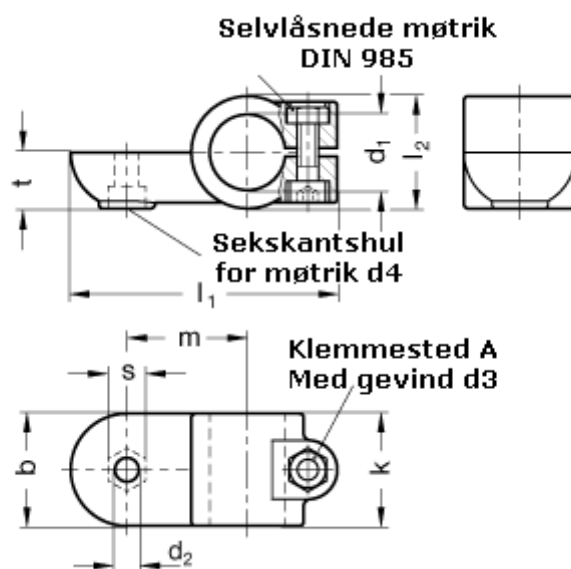

Varenummer: 20278B40OZ2SW
Beskrivelse: E+G laskeforbindelse
GN278-B40-OZ-2-SW

Mål

b = 65	m = 70
d1 = B40	s = 17.0
d2 = 10.5	t = 32.5
d3 = M10	
d4 = M10	
k = 65	
l1 = 148	
l2 = 65	